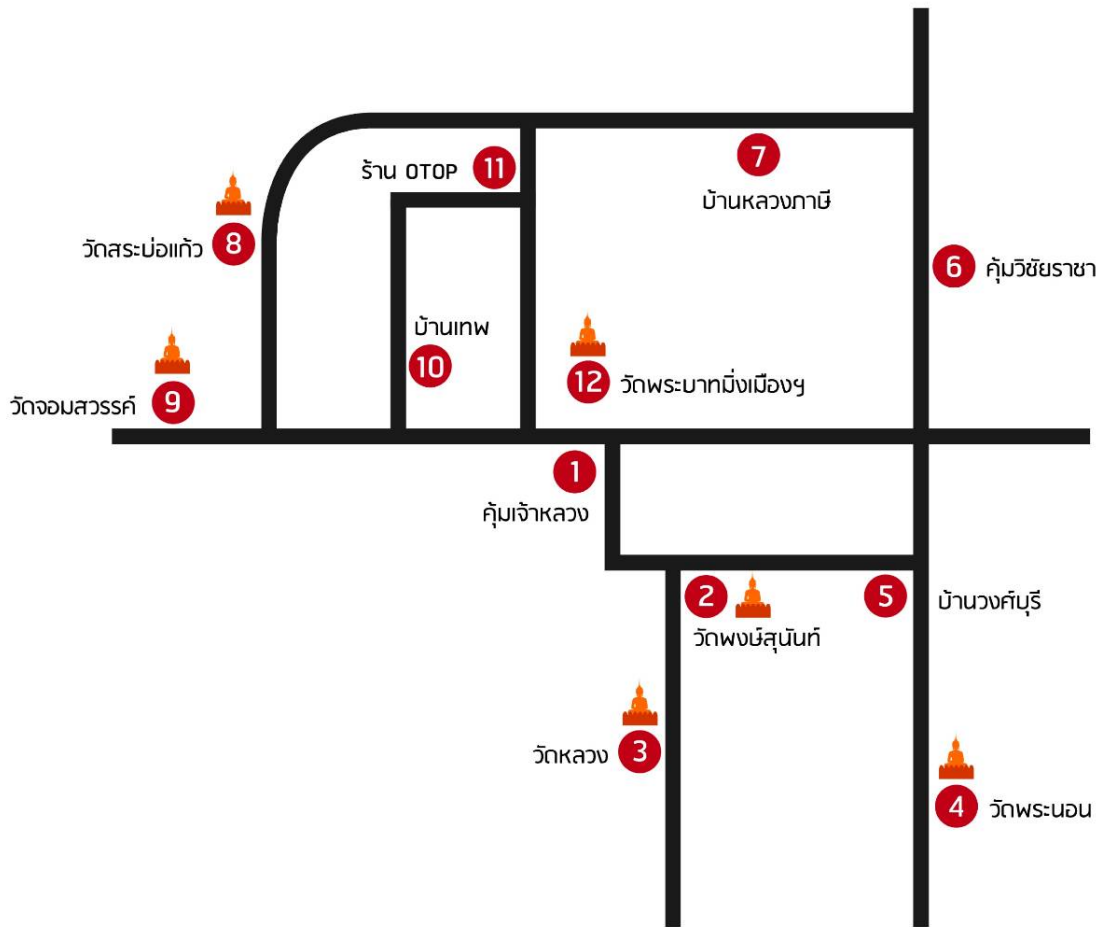

แผนที่เส้นทางรถราง เวียงโกศัย และ พหลนคร

กำหนดการเดินทาง

รถรางมีจำนวน 24 ที่นั่ง ออกเดินทางตามแผนที่ 2 รอบ/1 วัน

รอบแรก 10.00 น. – 12.00 น.

รอบสอง 14.00 น. – 16.00 น.

****หมายเหตุ**** กำหนดการเดินทางจะมีเฉพาะในรอบตามกำหนดการเท่านั้น